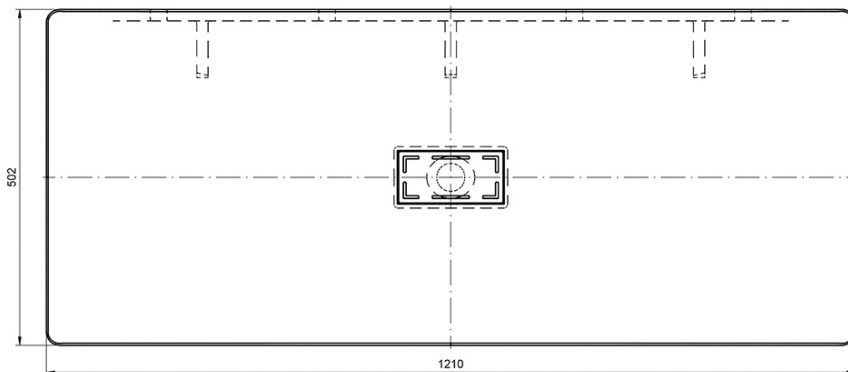

**TONGA umywalka kompozytowa z pokrywą odpływu
121x50cm, biały**

Kod: TG121

Podstawowe informacje

Marka: Sapho

Rozmiary

Szerokość: 1210 mm

Głębokość: 500 mm

Właściwości

Kolor: Biały

Materiał: Kompozyt

Instalacja: Zawieszenie na ścianie - śruby

Typ umywalki: Umywalka

Ilość otworów na baterię: Bez otworu

Przelew: NIE

Kształt: Prostokątny

Waga / szt.: 27.6 kg

Opakowanie: 1 szt.

Gwarancja: 2 lata

TONGA umywalka kompozytowa z pokrywą odpływu
121x50cm, biały

Karta techniczna

DETAIL