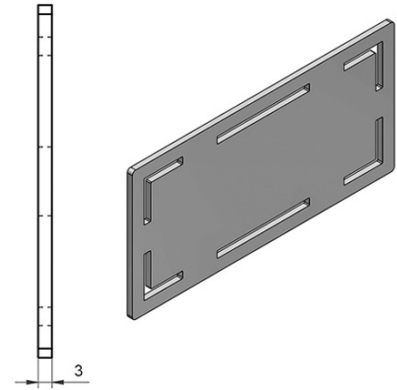

Kolor: Biały

Materiał: Kompozyt

Instalacja: Zawieszenie na ścianie - śruby

Typ umywalki: Umywalka

Ilość otworów na baterię: Bez otworu

Przelew: NIE

Kształt: Prostokątny

Waga / szt.: 27.6 kg

Opakowanie: 1 szt.

Gwarancja: 2 lata

TONGA umywalka kompozytowa z pokrywą odpływu
121x50cm, biały

Karta techniczna

DETAIL