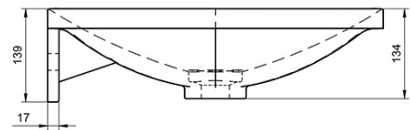

Kolor: Biały

Materiał: Kompozyt

Instalacja: Zawieszenie na ścianie - śruby

Typ umywalki: Umywalka

Ilość otworów na baterię: Bez otworu

Przelew: NIE

Kształt: Prostokątny

Waga / szt.: 27.6 kg

Opakowanie: 1 szt.

Gwarancja: 2 lata

TONGA umywalka kompozytowa z pokrywą odpływu
121x50cm, biały

Karta techniczna

DETAIL