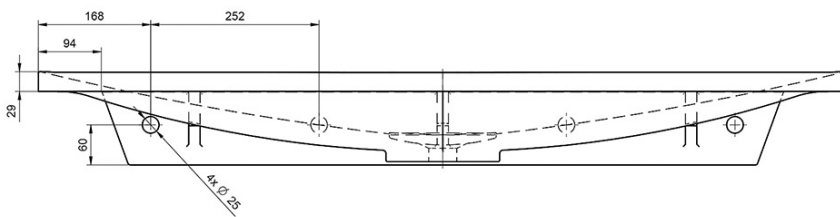

Kolor: Biały

Materiał: Kompozyt

Instalacja: Zawieszenie na ścianie - śruby

Typ umywalki: Umywalka

Ilość otworów na baterię: Bez otworu

Przelew: NIE

Kształt: Prostokątny

Waga / szt.: 27.6 kg

Opakowanie: 1 szt.

Gwarancja: 2 lata

TONGA umywalka kompozytowa z pokrywą odpływu
121x50cm, biały

Karta techniczna

DETAIL