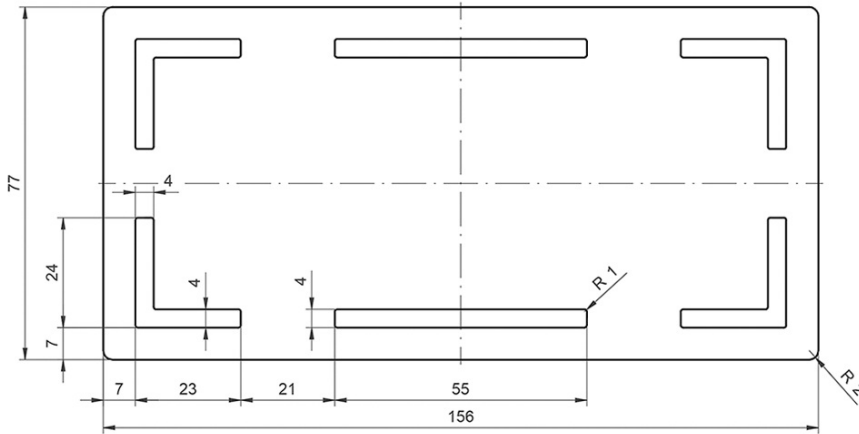

Kolor: Biały

Materiał: Kompozyt

Instalacja: Zawieszenie na ścianie - śruby

Typ umywalki: Umywalka

Ilość otworów na baterię: Bez otworu

Przelew: NIE

Kształt: Prostokątny

Waga / szt.: 27.6 kg

Opakowanie: 1 szt.

Gwarancja: 2 lata

TONGA umywalka kompozytowa z pokrywą odpływu
121x50cm, biały

Karta techniczna

DETAIL