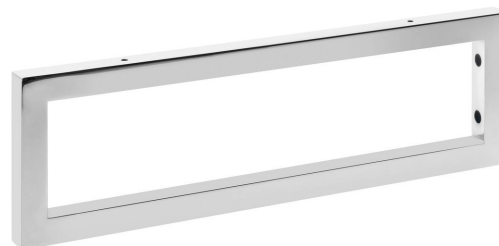

Wspornik 490x150x25 mm, chrom, 1 szt

Kod: 30390

Podstawowe informacje

Marka: Sapho

Rozmiary

Szerokość: 25 mm
Wysokość: 150 mm
Głębokość: 490 mm

Właściwości

Kolor: Chrom
Materiał: Stal
Waga / szt.: 2.62 kg
Opakowanie: 1 szt.
Gwarancja: 2 lata