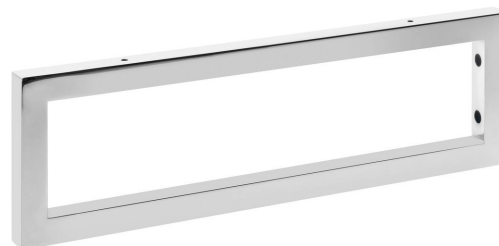

## Wspornik 490x150x25 mm, chrom, 1 szt

Kod: 30390

### Podstawowe informacje

Marka: Sapho

### Rozmiary

Szerokość: 25 mm  
Wysokość: 150 mm  
Głębokość: 490 mm

### Właściwości

Kolor: Chrom  
Materiał: Stal  
Waga / szt.: 2.62 kg  
Opakowanie: 1 szt.  
Gwarancja: 2 lata

Karta techniczna