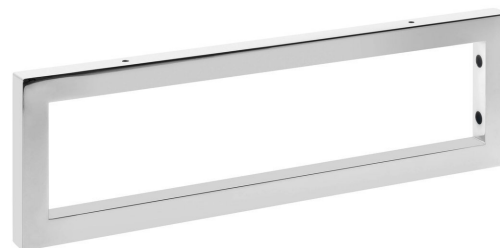

# Wspornik 490x150x25 mm, chrom, 1 szt

Kod: 30390

## Rozmiary

Szerokość: 25 mm  
Wysokość: 150 mm  
Głębokość: 490 mm

## Właściwości

Kolor: Chrom  
Materiał: Stal  
Gwarancja: 2 lata