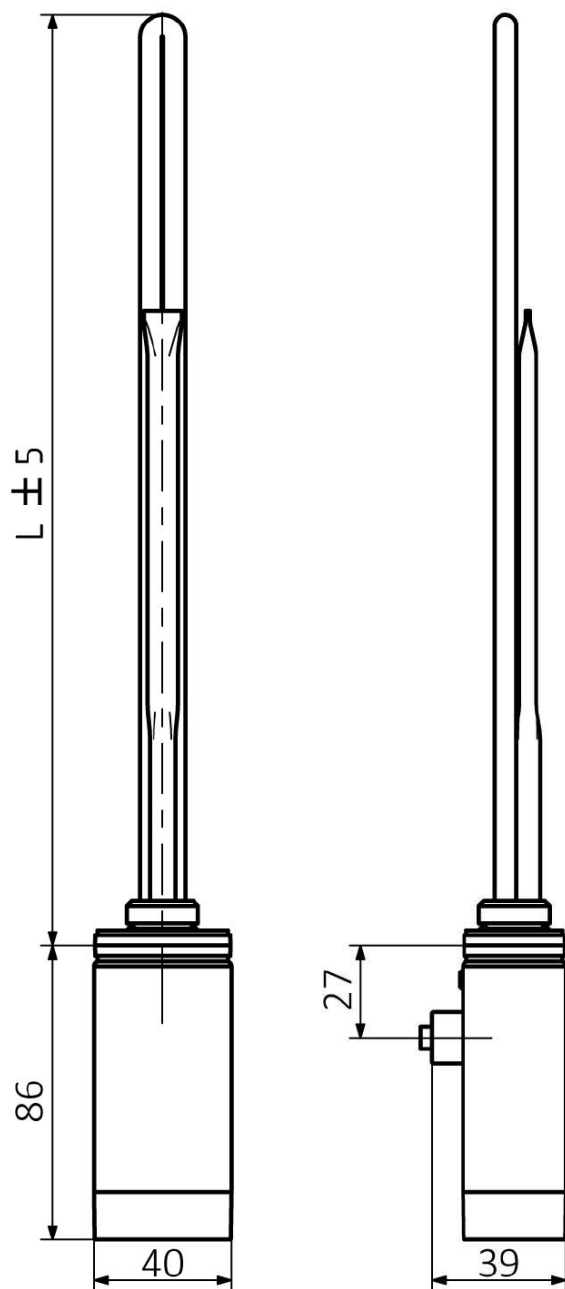

ONE D grzałka elektryczna z termostatem, 200 W, lewa chrom

Kod: ONE-DL-C-200

Podstawowe informacje

Marka: Sapho
Seria: ONE D

Właściwości

Kolor: Chrom
Moc: 200 W
Stopień ochrony: IPx5
Wyposażenie: Termostat
Waga / szt.: 0.73 kg
Opakowanie: 1 szt.
Gwarancja: 2 lata

Karta techniczna

ONE-D	
Výkon (W)	Délka L (mm)
200	270
300	295
400	330
600	360