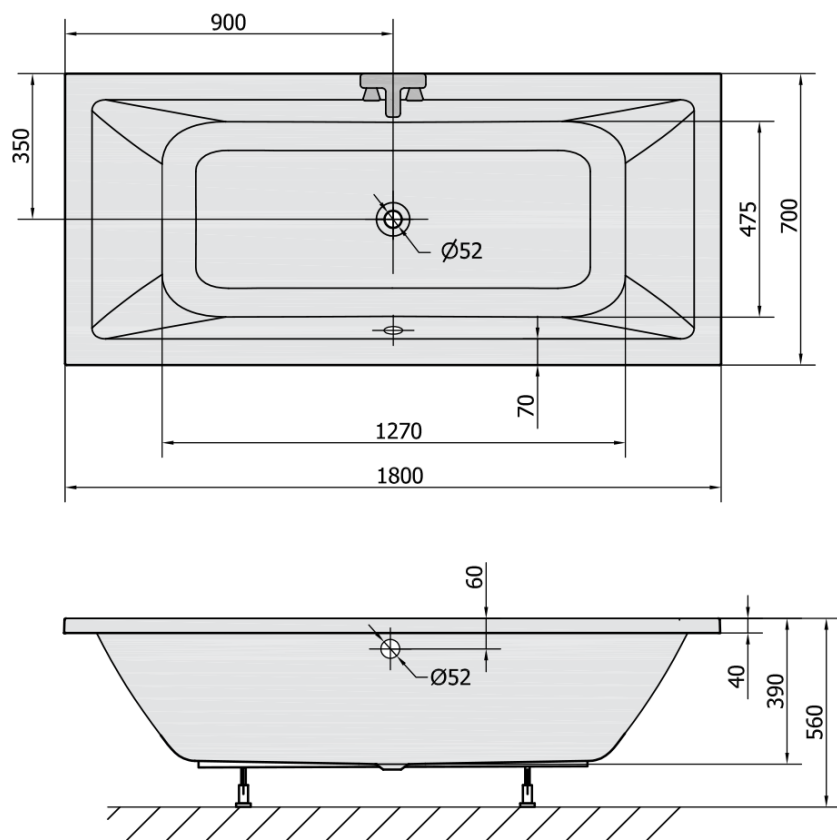

Kod: 72906

Podstawowe informacje

Marka: Polysan

Rozmiary

Długość: 1800 mm

Szerokość: 700 mm

Wysokość: 390 mm

Objętość: 200 l

Właściwości

Kolor: Biały

Warianty kolorystyczne: Według wzornika

Materiał: Akryl

Kształt: Prostokątne

Instalacja: Do zabudowy

Średnica odpływu: 52 mm

Właściwości: Dwustronna, Wysokość krawędzi 40 mm (Standard)

Opakowanie nie zawiera: Syfon, Zestaw odpływowy

Waga / szt.: 19.904 kg

Opakowanie: 1 szt.

Gwarancja: 10 lat

Polecamy dokupić

1 szt. Syfon 6/4", DN40 (Kod: 72693)

1 szt. Taśma wygłuszająca do wanien, 3m (Kod: 93400)

1 szt. Nogi do wanny akrylowej Polysan, 51,5cm, para (Kod: PO60-60)

1 szt. Zestaw odpływowy z korkiem automatycznym, długość 775mm, korek 72mm, chrom (Kod: 71681)

Karta techniczna

VOLUME 200L