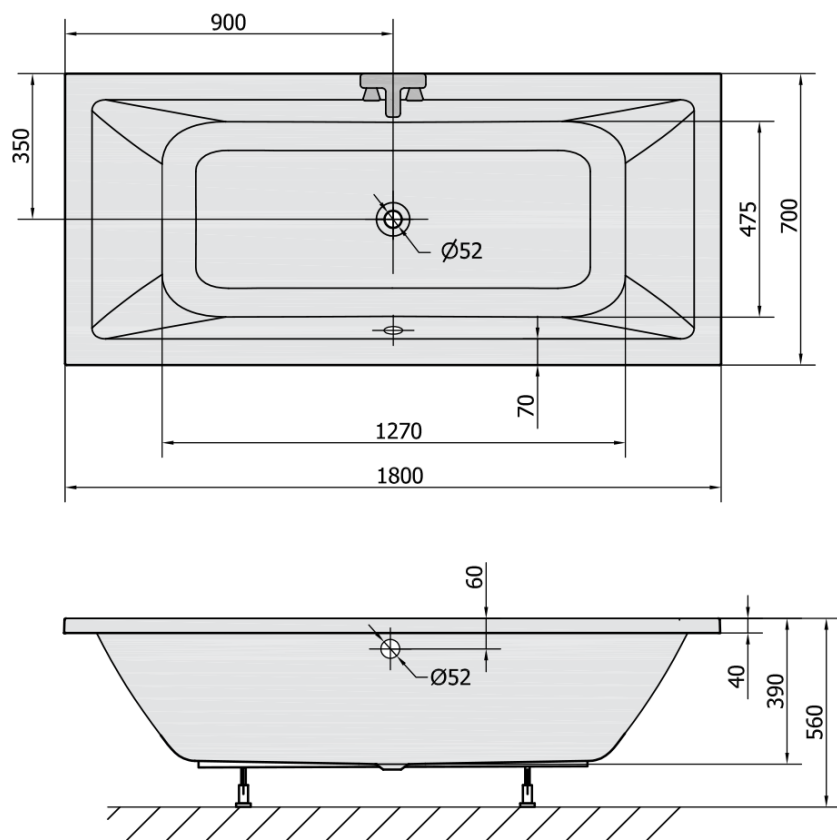

## Rozmiary

Długość: 1800 mm

Szerokość: 700 mm

Wysokość: 390 mm

Objętość: 200 l

## Właściwości

Kolor: Biały

Warianty kolorystyczne: Według wzornika

Materiał: Akryl

Kształt: Prostokątne

Instalacja: Do zabudowy

Średnica odpływu: 52 mm

Właściwości: Dwustronna, Wysokość krawędzi 40 mm (Standard)

## Polecamy dokupić

1 szt. Nogi do wanny akrylowej Polysan, 51,5cm, para (Kod: PO60-60)

1 szt. Zestaw odpływowy z korkiem automatycznym, długość 800mm, korek 72mm, chrom (Kod: 71852)

1 szt. Taśma wygłuszająca do wanien, 3m (Kod: 93400)

1 szt. Syfon 6/4", DN40 (Kod: 72693)

Karta techniczna

VOLUME 200L