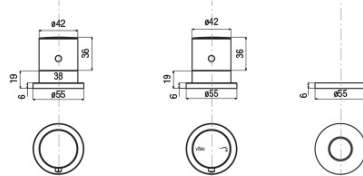

Karta techniczna

TC-T11.D2-05

- kit maniglie regolazione temperatura e portata con deviazione completo di rosoni cromo