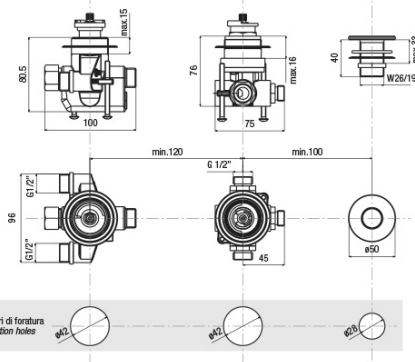

T11.D2-05

- kit sotto piano rubinetteria termostatica, deviatore ceramico e supporto doccia completo di fissaggi e flex. collegamento

diametri di foratura
Installation holes

DC027CR

- doccia monogetto anticalcare ø 32 cromo

anti-scale handshower, ø 32 chrome