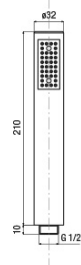

DC027CR

- doccia monogetto anticalcare ø 32 cromo

anti-scale handshower, ø 32 chrome