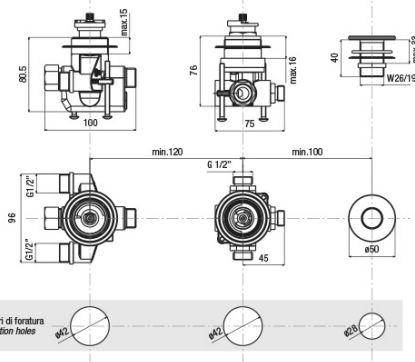

T11.D2-05

- kit sotto piano rubinetteria termostatica, deviatore ceramico e supporto doccia completo di fissaggi e flex. collegamento

under-deck kit comprising thermostatic mixer, ceramic diverter, bracket, fixing systems and flexible connections

diametri di foratura
Installation holes

DC027CR

- doccia monogetto anticalcare ø 32 cromo

anti-scale handshower, ø 32 chrome