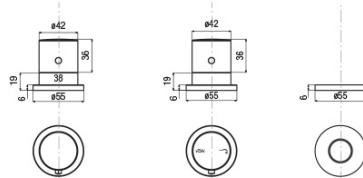

Karta techniczna

TC-T11.D2-05

- kit maniglie regolazione temperatura e portata con deviazione completo di rosoni cromo