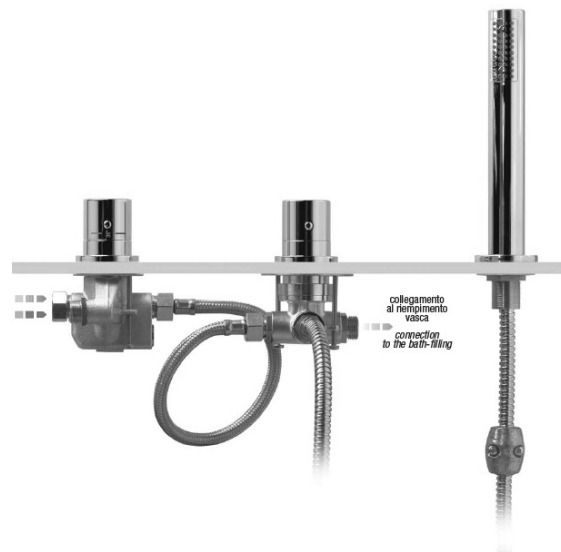

GO batteria na brzeg wanny trzejelementowa, termostatyczna, chrom

Karta techniczna

TC-T11.D2-05

- kit maniglie regolazione temperatura e portata con deviazione completo di rosoni cromo

T11.D2-05

- kit sotto piano rubinetteria termostatica, deviatore ceramico e supporto doccia completo di fissaggi e flex. collegamento

under-deck kit comprising thermostatic mixer, ceramic diverter, bracket, fixing systems and flexible connections

diametri di foratura
Installation holes

DC027CR

- doccia monogetto anticalcare ø 32 cromo

anti-scale handshower, ø 32 chrome