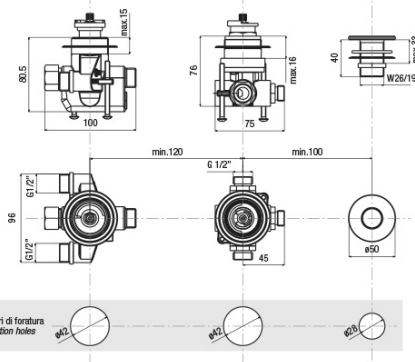

T11.D2-05

- kit sotto piano rubinetteria termostatica, deviatore ceramico e supporto doccia completo di fissaggi e flex. collegamento