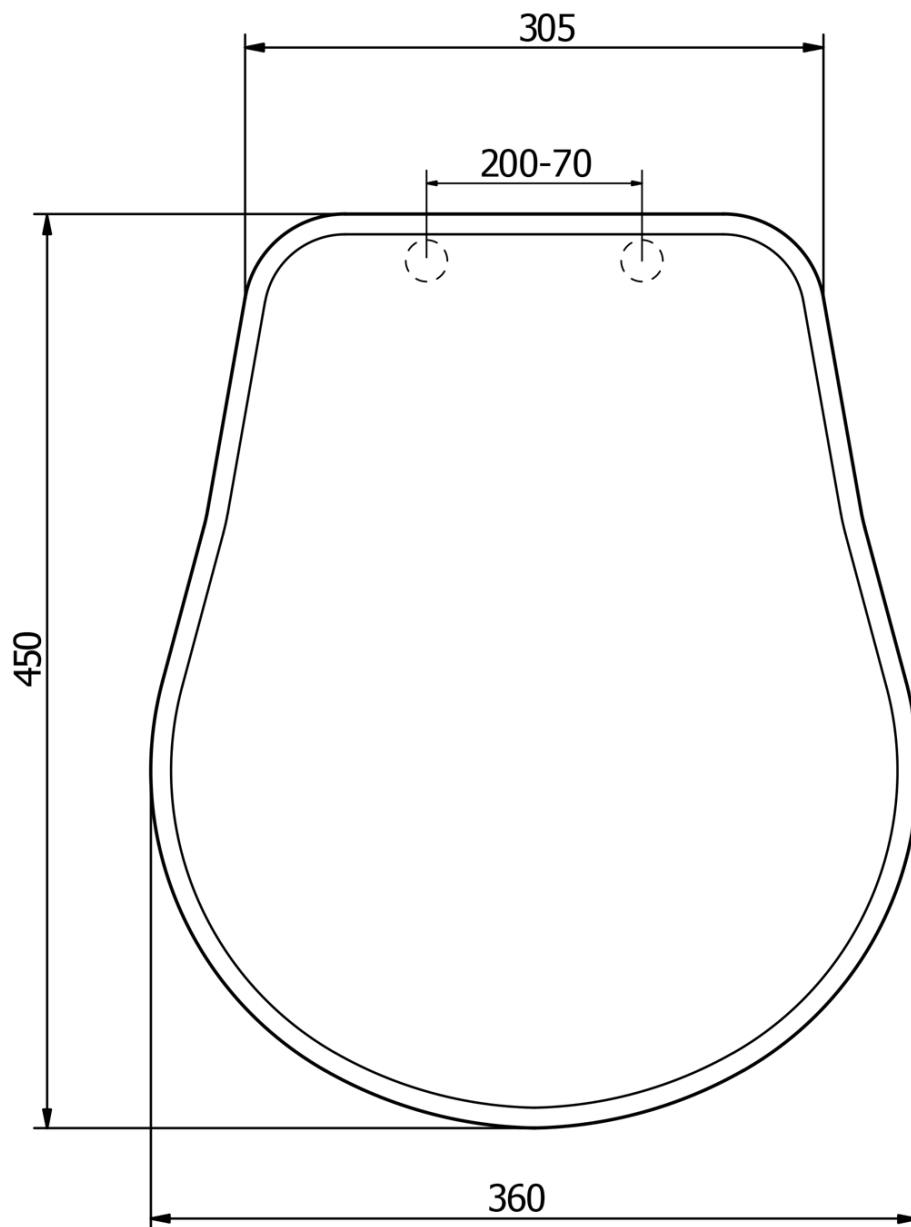

Kod: 109301

Podstawowe informacje

Marka: Kerasan
Seria: RETRO KERASAN

Właściwości

Kolor: Biały
Materiał: Poliester
Kształt: Do konkretnych WC
Waga / szt.: 3.2 kg
Opakowanie: 1 szt.
Gwarancja: 2 lata

Karta techniczna

TL:45mm