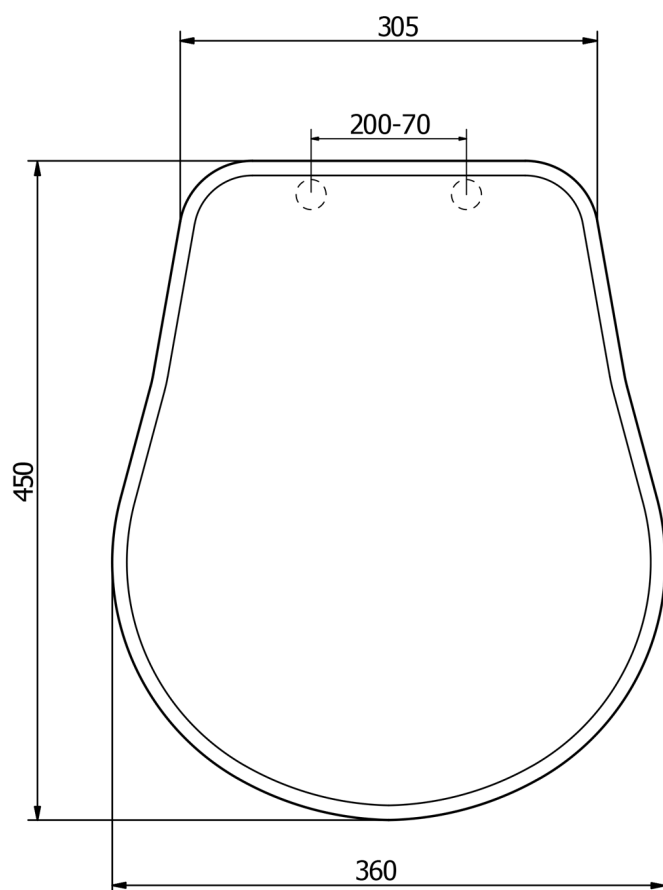

RETRO deska WC, biały/brąz

Kod: 109301

Właściwości

Kolor: Biały
Materiał: Poliester
Gwarancja: 2 lata

Karta techniczna

TL:45mm