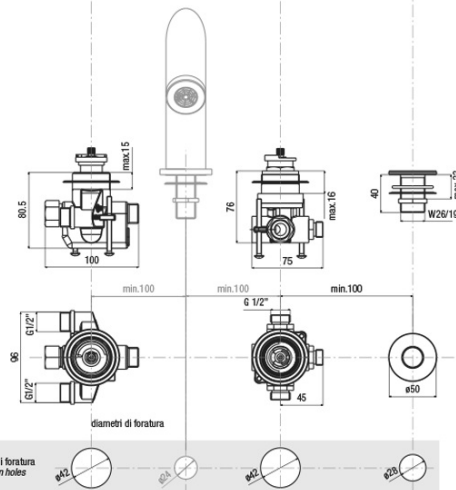

Głębokość: 103.5 mm

Właściwości

Kolor: Chrom

Materiał: Mosiądz

Kształt: Obłe

Instalacja: Na brzeg wanny

Rodzaj sterowania: Termostat

Wysokość wypływu wody: 82 mm

Waga / szt.: 5.04 kg

Opakowanie: 1 szt.

Gwarancja: 5 lat

Części zamienne

Głowica zamienna z przełącznikiem 35mm (Kod: CR010NC)

Głowica termostatyczna zapasowa TH101 i TH102 (Kod: CR-113C)

GO batteria na brzeg wanny, czteroelementowa, termostatyczna, chrom

Karta techniczna

TC-T11.D2-05

- kit maniglie regolazione temperatura e portata con deviazione completo di rosoni cromo

kit comprising temperature control handle, flow rate and diverter control handle and flanges chrome

T11.D2-05

- kit sotto piano rubinetteria termostatica, deviatore ceramico e supporto doccia completo di fissaggi e flex. collegamento

under-deck kit comprising thermostatic mixer, ceramic diverter, bracket, fixing systems and flexible connections