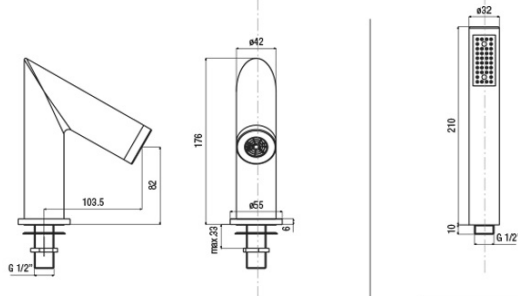

Głębokość: 103.5 mm

Właściwości

Kolor: Chrom

Materiał: Mosiądz

Kształt: Obłe

Instalacja: Na brzeg wanny

Rodzaj sterowania: Termostat

Wysokość wypływu wody: 82 mm

Karta techniczna

TC-T11.D2-05

- kit maniglie regolazione temperatura e portata con deviazione completo di rosoni cromo

kit comprising temperature control handle, flow rate and diverter control handle and flanges chrome

T11.D2-05

- kit sotto piano rubinetteria termostatica, deviatore ceramico e supporto doccia completo di fissaggi e flex. collegamento

under-deck kit comprising thermostatic mixer, ceramic diverter, bracket, fixing systems and flexible connections

B01CR

- bocca erogazione completa di fissaggi e flex. collegamento cromo

deck bath spout comprising fixing system and flexible connection chrome

DC027CR

- doccia monogetto anticalcare ø 32 cromo

anti-scale handshower, ø 32 chrome