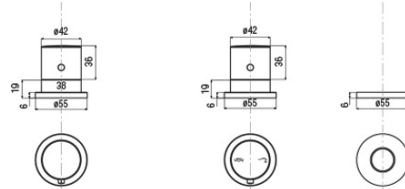

GO bateria na brzeg wanny, czteroelementowa, termostatyczna, chrom

 **SAPHO**

Kod: TH101

Podstawowe informacje

Marka: Sapho

Rozmiary

Szerokość: 350 mm

Wysokość: 210 mm

Głębokość: 103.5 mm

Właściwości

Kolor: Chrom

Materiał: Mosiądz

Kształt: Obłe

Instalacja: Na brzeg wanny

Rodzaj sterowania: Termostat

Wysokość wypływu wody: 82 mm

Waga / szt.: 5.04 kg

Opakowanie: 1 szt.

Gwarancja: 5 lat

Części zamienne

Głowica zamienna z przełącznikiem 35mm (Kod: CR010NC)

Głowica termostatyczna zapasowa TH101 i TH102 (Kod: CR-113C)

GO batteria na brzeg wanny, czteroelementowa, termostatyczna, chrom

Karta techniczna

TC-T11.D2-05

- kit maniglie regolazione temperatura e portata con deviazione completo di rosoni cromo

kit comprising temperature control handle, flow rate and diverter control handle and flanges chrome