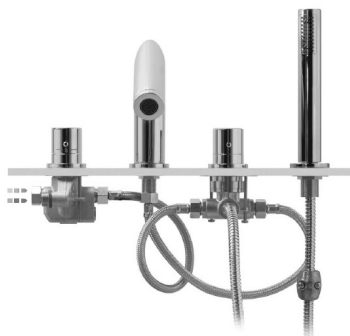

Karta techniczna

TC-T11.D2-05

T11.D2-05