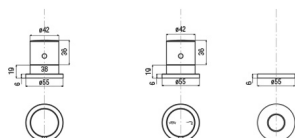

Karta techniczna

TC-T11.D2-05