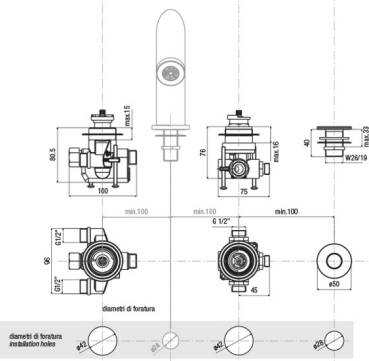

Karta techniczna

TC-T11.D2-05

T11.D2-05