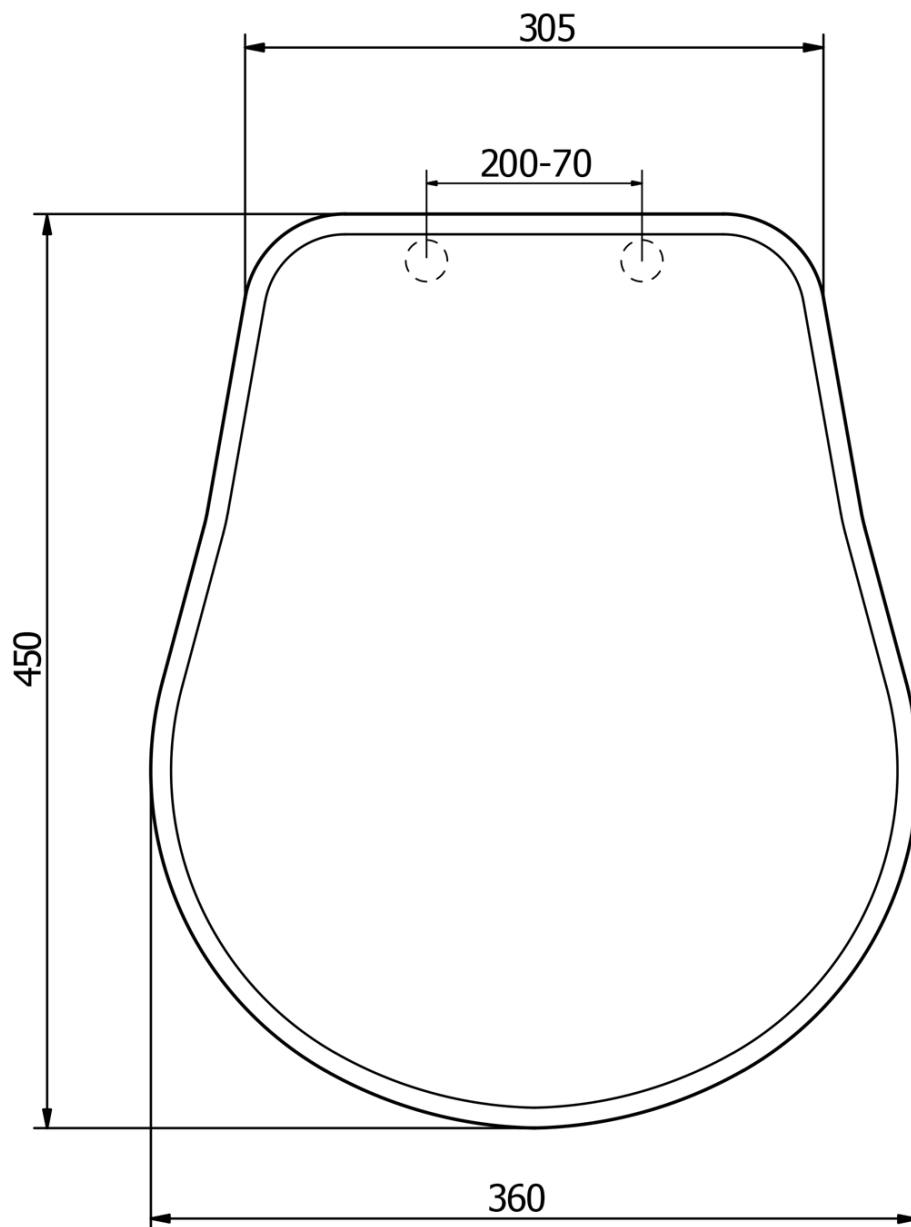

Kod: 109040

Podstawowe informacje

Marka: Kerasan
Seria: RETRO KERASAN

Właściwości

Kolor: Brązowy
Materiał: Drewno
Kształt: Do konkretnych WC
Waga / szt.: 3.2 kg
Opakowanie: 1 szt.
Gwarancja: 2 lata

Karta techniczna

TL:45mm