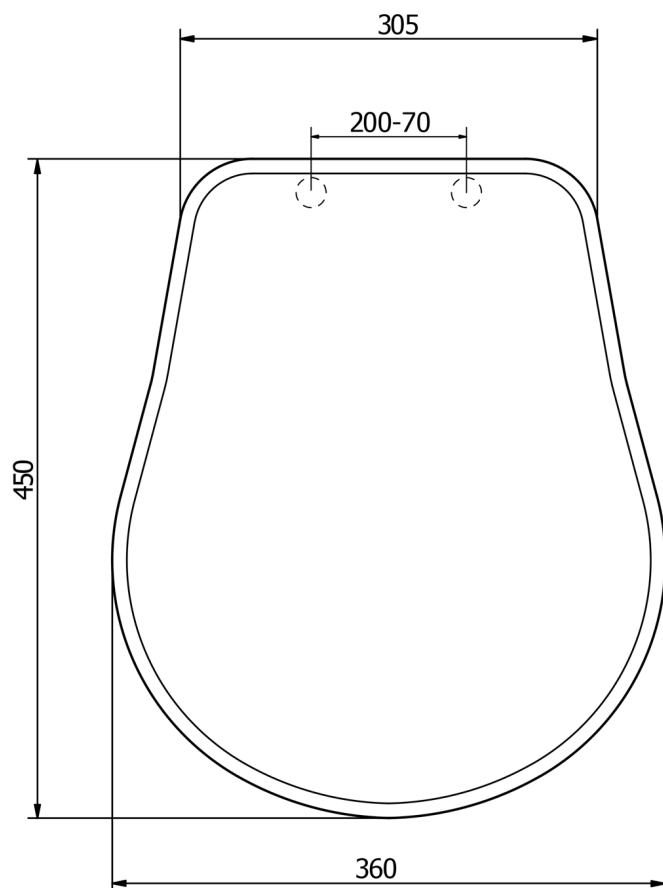

**RETRO deska WC, orzech/chrom****Kod:** 109040**Właściwości****Kolor:** Brązowy**Materiał:** Drewno**Gwarancja:** 2 lata**Karta techniczna**

TL:45mm