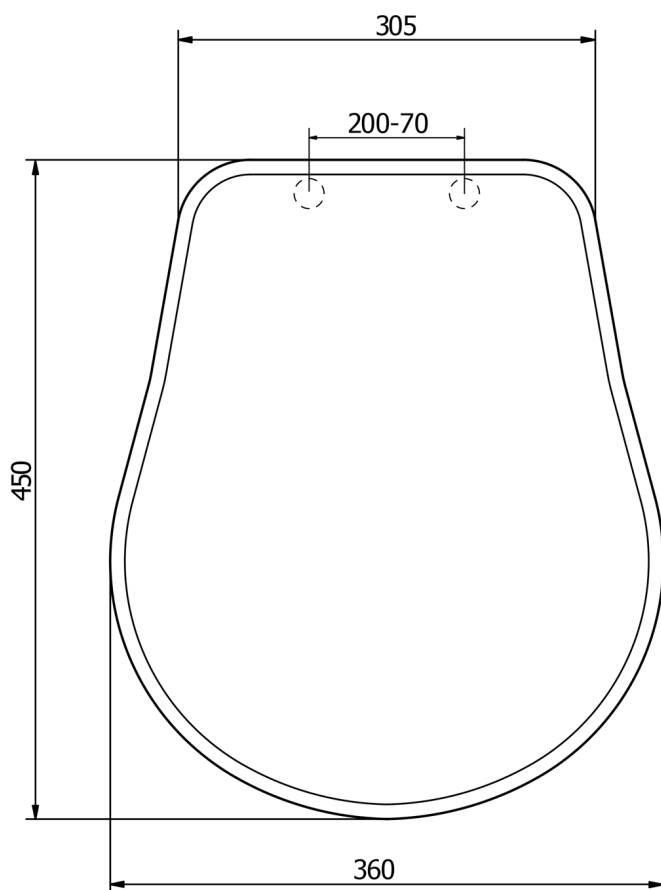

RETRO deska WC, biała/chrom**Kod:** 109001**Właściwości****Kolor:** Biały
Materiał: Poliester
Gwarancja: 2 lata**Karta techniczna**

TL:45mm