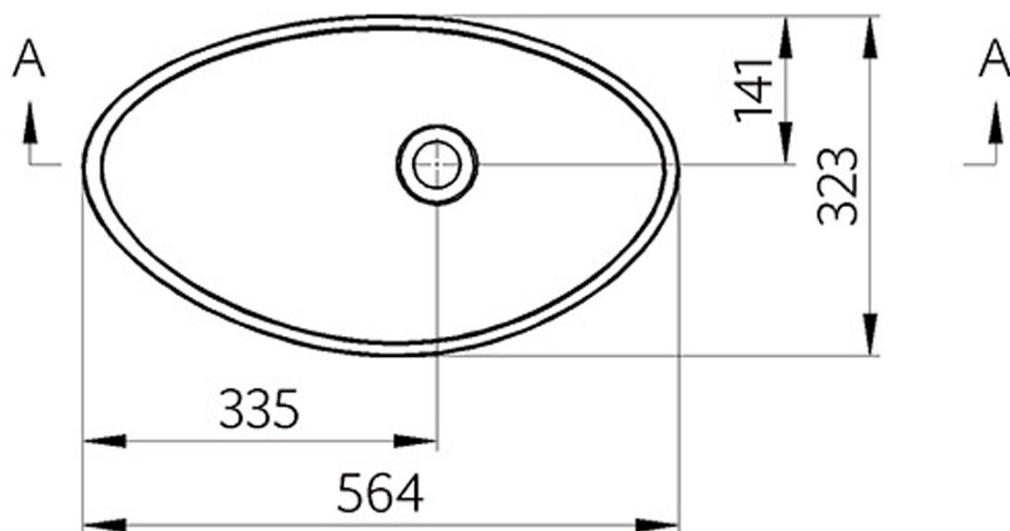

Karta techniczna