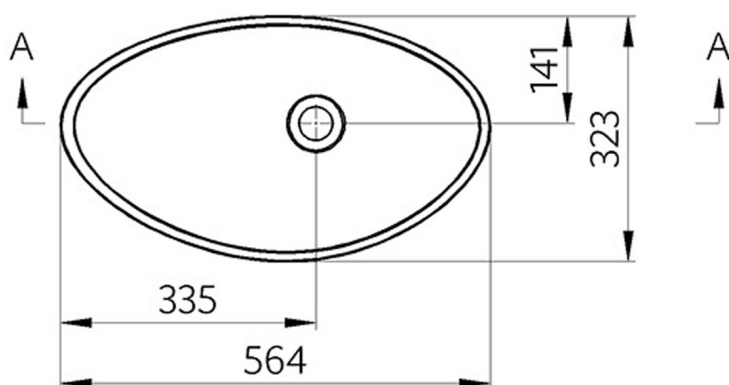

## ROSSETA umywalka kompozytowa nablátowa 56,4x32,3cm, biała

Kod: RS564

### Rozmiary

Szerokość: 564 mm

Głębokość: 323 mm

### Karta techniczna

A-A