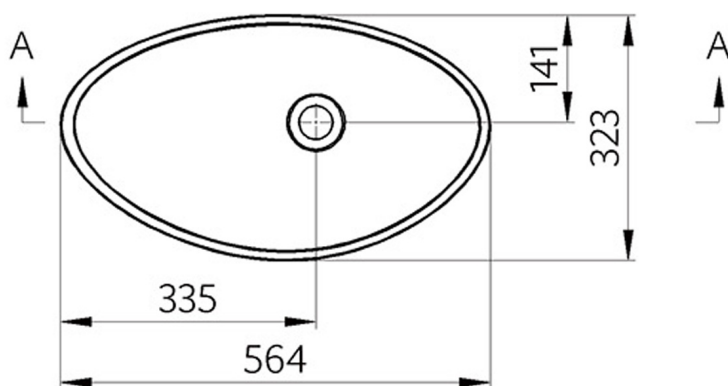

Karta techniczna