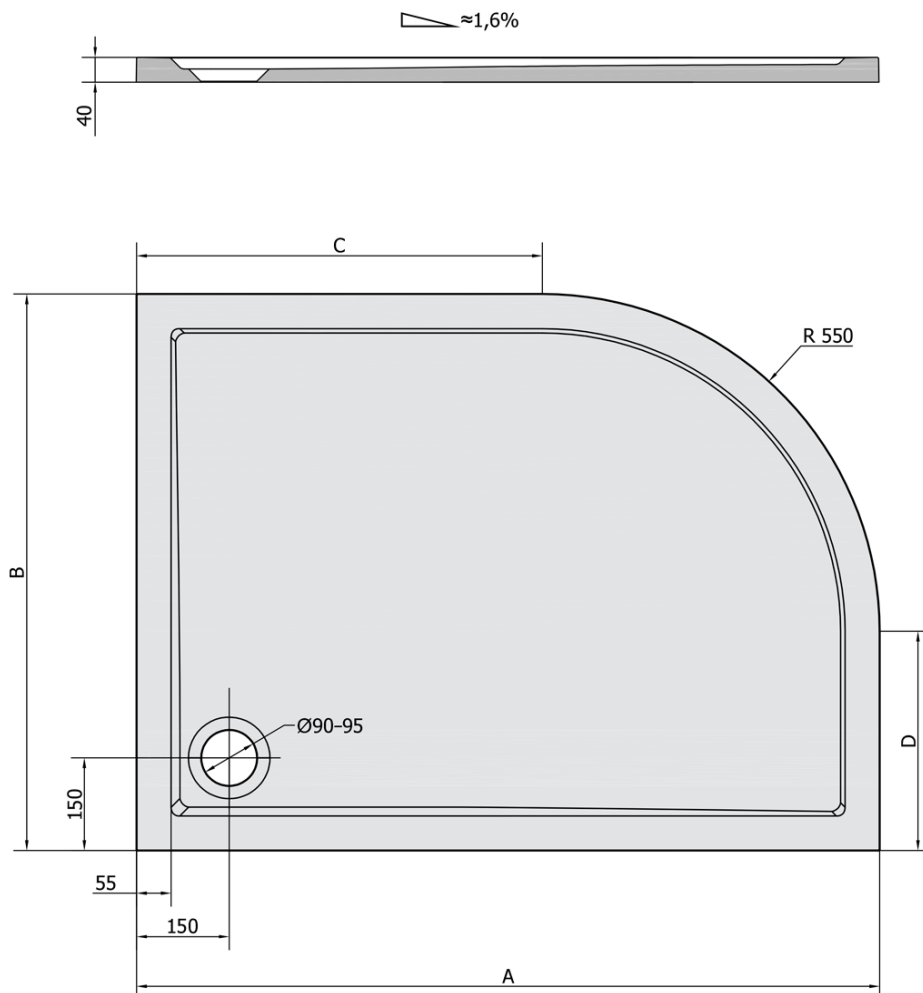

**RENA R brodzik kompozytowy, półokrągły 90x80cm,
R550, prawy, biała**

Kod: 72891

Podstawowe informacje

Marka: Polysan

Seria: KLASIK

Rozmiary

Długość: 900 mm

Szerokość: 800 mm

Wysokość: 40 mm

Właściwości

Kolor: Biały

Materiał: Kompozyt

Kształt: Asymetryczne

Średnica odpływu: 90 mm

Promień: R550

Struktura: Gładki

Waga / szt.: 40.0 kg

Opakowanie: 1 szt.

Gwarancja: 2 lata

Polecamy dokupić

1 szt. Nóżki do brodzika z kompozytu (6 szt./komplet) (Kod: PV006)

Karta techniczna

| RENA | kod | A | B | C | D |
|---------|-------|------|-----|-----|-----|
| 90x80L | 72890 | 900 | 800 | 350 | 250 |
| 90x80R | 72891 | 900 | 800 | 350 | 250 |
| 100x80L | 75511 | 1000 | 800 | 450 | 250 |
| 100x80R | 76511 | 1000 | 800 | 450 | 250 |
| 120x90L | 64611 | 1200 | 900 | 650 | 350 |
| 120x90R | 65611 | 1200 | 900 | 650 | 350 |