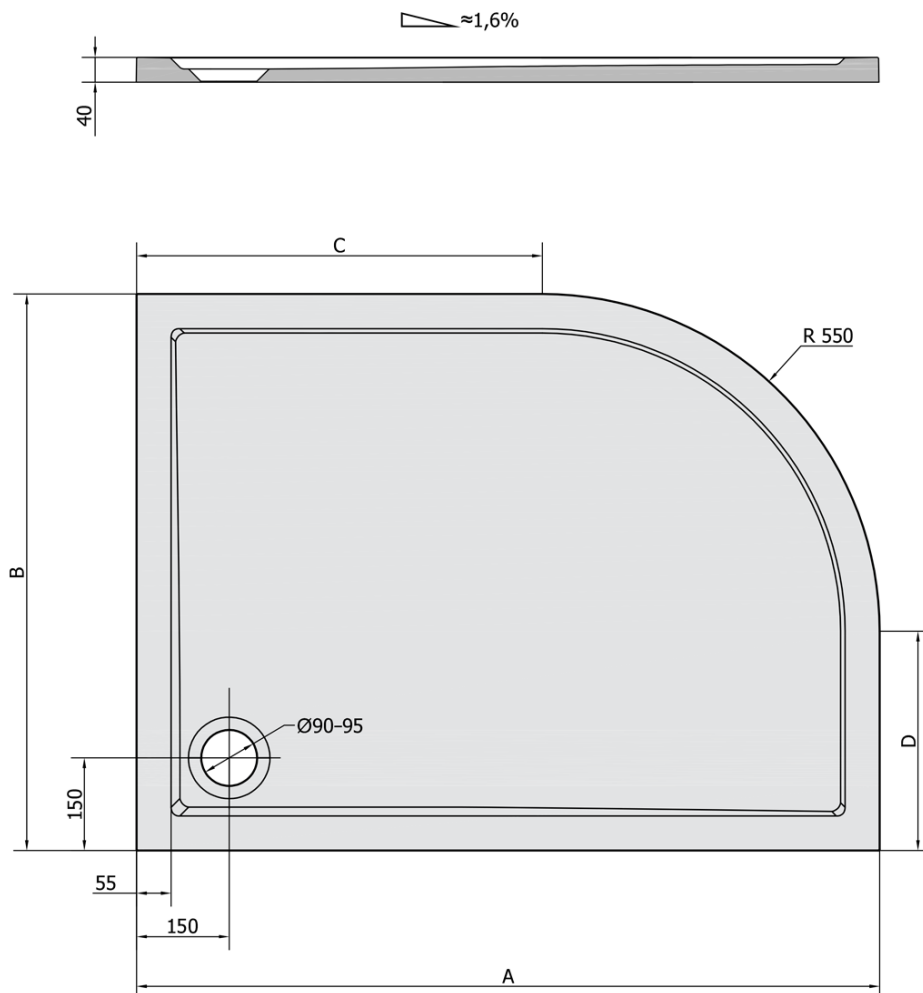

**RENA R brodzik kompozytowy, półokrągły 90x80cm,
R550, prawy, biała**

Kod: 72891

Podstawowe informacje

Marka: Polysan

Seria: KLASIK

Rozmiary

Długość: 900 mm

Szerokość: 800 mm

Wysokość: 40 mm

Właściwości

Kolor: Biały

Materiał: Kompozyt

Kształt: Asymetryczne

Średnica odpływu: 90 mm

Promień: R550

Struktura: Gładki

Waga / szt.: 40.0 kg

Opakowanie: 1 szt.

Gwarancja: 2 lata

Polecamy dokupić

1 szt. Nóżki do brodzika z kompozytu (6 szt./komplet) (Kod: PV006)

Karta techniczna

RENA	kod	A	B	C	D
90x80L	72890	900	800	350	250
90x80R	72891	900	800	350	250
100x80L	75511	1000	800	450	250
100x80R	76511	1000	800	450	250
120x90L	64611	1200	900	650	350
120x90R	65611	1200	900	650	350