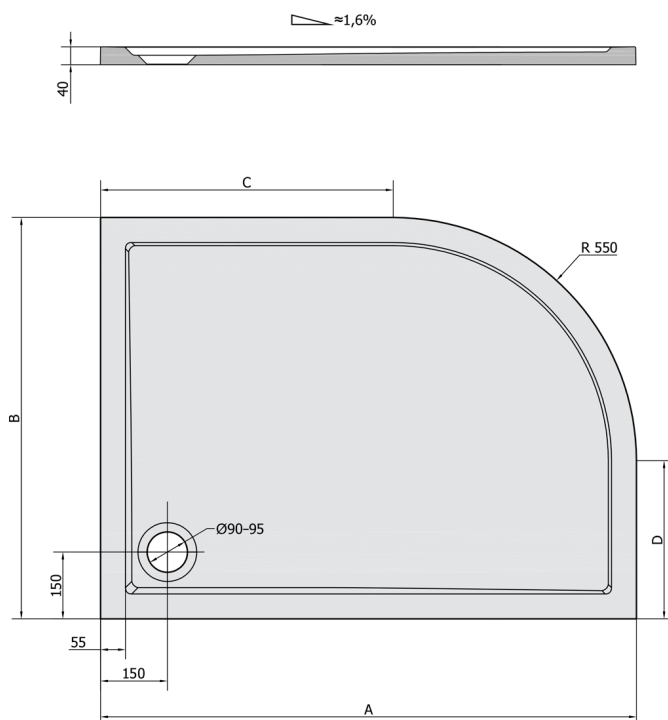

**RENA R brodzik kompozytowy, półokrągły 90x80cm,
R550, prawy, biała**

polysan

Kod: 72891

Rozmiary

Długość: 900 mm

Szerokość: 800 mm

Wysokość: 40 mm

Właściwości

Kolor: Biały

Materiał: Kompozyt

Gwarancja: 2 lata

Karta techniczna

RENA	kod	A	B	C	D
90x80L	72890	900	800	350	250
90x80R	72891	900	800	350	250
100x80L	75511	1000	800	450	250
100x80R	76511	1000	800	450	250
120x90L	64611	1200	900	650	350
120x90R	65611	1200	900	650	350