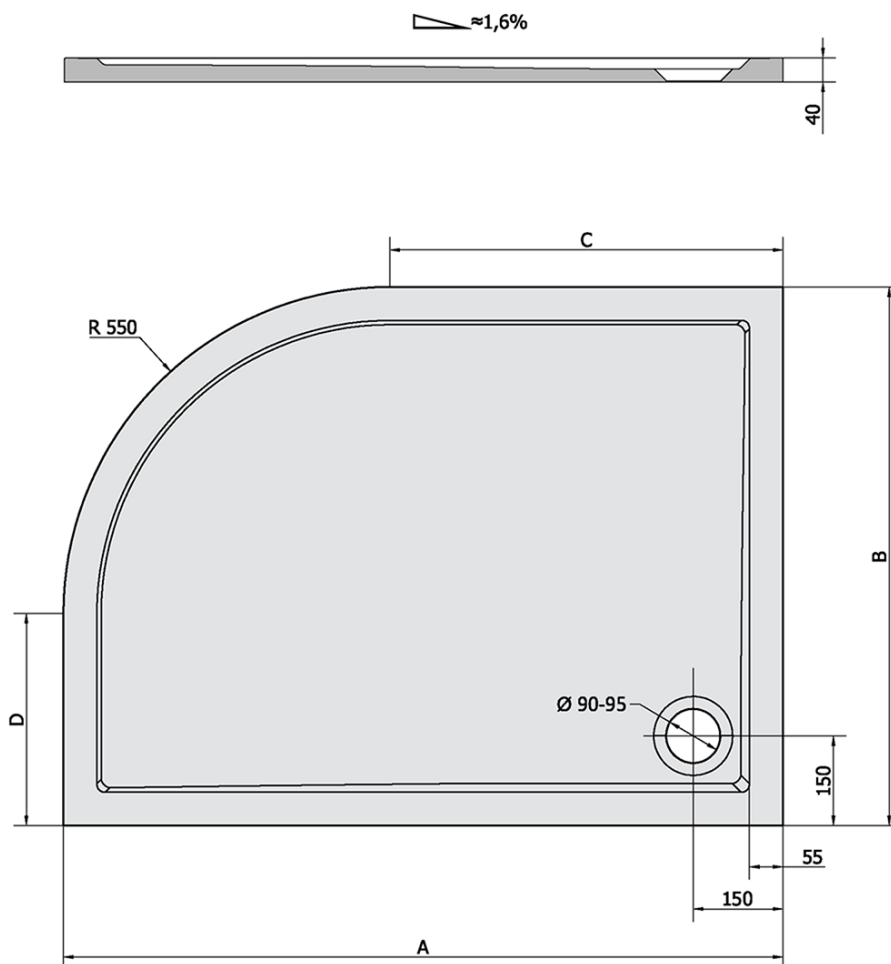

**RENA L brodzik kompozytowy, półokrągły 90x80cm,  
R550, lewy, biały**

**Kod:** 72890

**Podstawowe informacje**

**Marka:** Polysan

**Seria:** KLASIK

**Rozmiary**

**Długość:** 900 mm

**Szerokość:** 800 mm

**Wysokość:** 40 mm

**Właściwości**

**Kolor:** Biały

**Materiał:** Kompozyt

**Kształt:** Asymetryczne

**Średnica odpływu:** 90 mm

**Promień:** R550

**Struktura:** Gładki

## Karta techniczna

RENA	kod	A	B	C	D
90x80L	72890	900	800	350	250
90x80R	72891	900	800	350	250
100x80L	75511	1000	800	450	250
100x80R	76511	1000	800	450	250
120x90L	64611	1200	900	650	350
120x90R	65611	1200	900	650	350