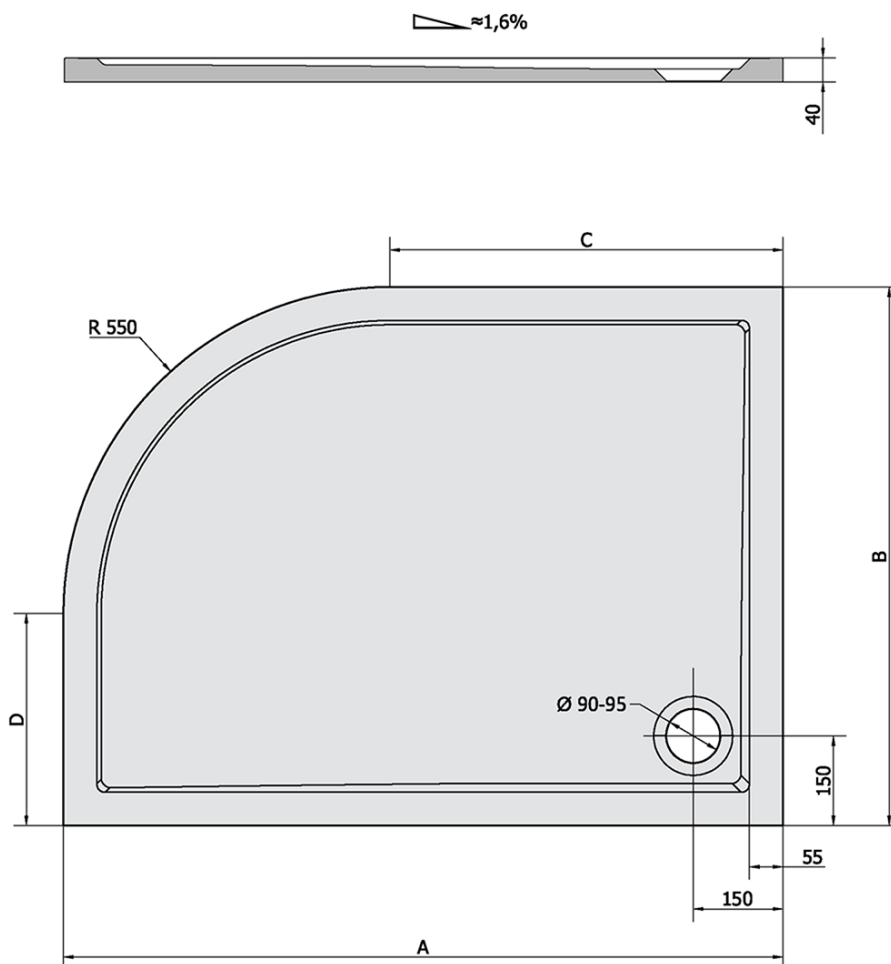

**RENA L brodzik kompozytowy, półokrągły 90x80cm,
R550, lewy, biały**

Kod: 72890

Podstawowe informacje

Marka: Polysan

Seria: KLASIK

Rozmiary

Długość: 900 mm

Szerokość: 800 mm

Wysokość: 40 mm

Właściwości

Kolor: Biały

Materiał: Kompozyt

Kształt: Asymetryczne

Średnica odpływu: 90 mm

Promień: R550

Struktura: Gładki

Waga / szt.: 40.0 kg

Opakowanie: 1 szt.

Gwarancja: 2 lata

Polecamy dokupić

1 szt. Nóżki do brodzika z kompozytu (6 szt./komplet) (Kod: PV006)

Karta techniczna

RENA	kod	A	B	C	D
90x80L	72890	900	800	350	250
90x80R	72891	900	800	350	250
100x80L	75511	1000	800	450	250
100x80R	76511	1000	800	450	250
120x90L	64611	1200	900	650	350
120x90R	65611	1200	900	650	350