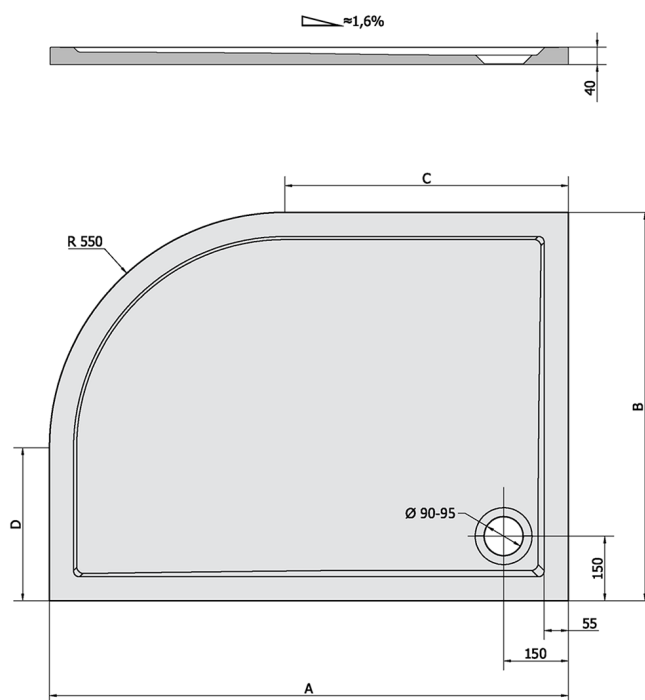

RENA L brodzik kompozytowy, półokrągły 90x80cm, R550, lewy, biała

Kod: 72890

Rozmiary

Długość: 900 mm

Szerokość: 800 mm

Wysokość: 40 mm

Właściwości

Kolor: Biały

Materiał: Kompozyt

Gwarancja: 2 lata

Karta techniczna

RENA	kod	A	B	C	D
90x80L	72890	900	800	350	250
90x80R	72891	900	800	350	250
100x80L	75511	1000	800	450	250
100x80R	76511	1000	800	450	250
120x90L	64611	1200	900	650	350
120x90R	65611	1200	900	650	350