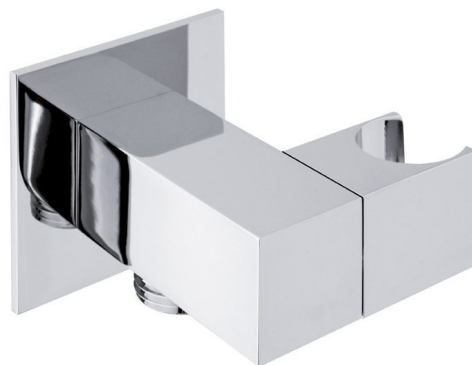

## Przyłącze kątowe z ruchomym uchwytem prysznic, chrom

 **SAPHO**

Kod: SG301

### Rozmiary

Wysokość: 50 mm

Głębokość: 71 mm

### Właściwości

Kolor: Chrom

Materiał: Mosiądz

Kształt: Kanciaste

Instalacja: Ścienne

Wyposażenie: Obrotowa wylewka

Waga / szt.: 0.57 kg

Opakowanie: 1 szt.

### Części zamienne

Rozeta kwadratowa G1/2", 50x50 mm, chrom (Kod: SG408S)

Karta techniczna