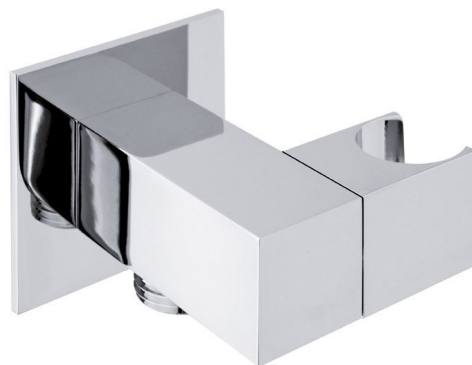

Przyłącze kątowe z ruchomym uchwytem prysznic, chrom

 **SAPHO**

Kod: SG301

Podstawowe informacje

Marka: Sapho

Rozmiary

Wysokość: 50 mm

Głębokość: 71 mm

Właściwości

Kolor: Chrom

Materiał: Mosiądz

Kształt: Kanciaste

Instalacja: Ścienna

Wyposażenie: Obrotowa wylewka

Waga / szt.: 0.57 kg

Opakowanie: 1 szt.

Gwarancja: 2 lata

Części zamienne

Rozeta kwadratowa G1/2", 50x50 mm, chrom (Kod: SG408S)

Karta techniczna