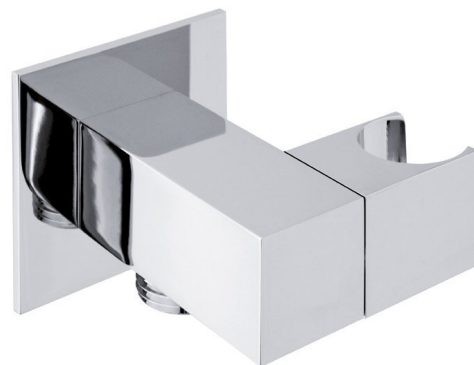

## Przyłącze kątowe z ruchomym uchwytem prysznic, chrom

 **SAPHO**

Kod: SG301

### Rozmiary

Wysokość: 50 mm

Głębokość: 71 mm

### Właściwości

Kolor: Chrom

Materiał: Mosiądz

Kształt: Kanciaste

Instalacja: Ścienna

Wyposażenie: Obrotowa wylewka

Waga / szt.: 0.57 kg

Opakowanie: 1 szt.

### Części zamienne

Rozeta kwadratowa G1/2", 50x50 mm, chrom (Kod: SG408S)

Karta techniczna