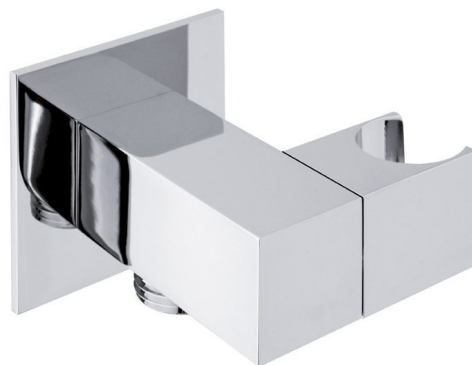

Przyłącze kątowe z ruchomym uchwytem prysznic, chrom

 **SAPHO**

Kod: SG301

Podstawowe informacje

Marka: Sapho

Rozmiary

Wysokość: 50 mm

Głębokość: 71 mm

Właściwości

Kolor: Chrom

Materiał: Mosiądz

Kształt: Kanciaste

Instalacja: Ścienne

Wyposażenie: Obrotowa wylewka

Waga / szt.: 0.57 kg

Opakowanie: 1 szt.

Gwarancja: 2 lata

Części zamienne

Rozeta kwadratowa G1/2", 50x50 mm, chrom (Kod: SG408S)

Karta techniczna