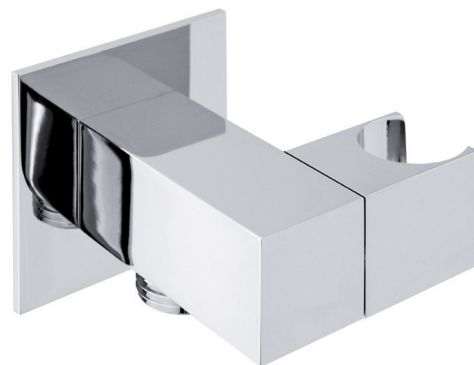

Przyłącze kątowe z ruchomym uchwytem prysznic, chrom

 **SAPHO**

Kod: SG301

Podstawowe informacje

Marka: Sapho

Rozmiary

Wysokość: 50 mm

Głębokość: 71 mm

Właściwości

Kolor: Chrom

Materiał: Mosiądz

Kształt: Kanciaste

Instalacja: Ścienna

Wyposażenie: Obrotowa wylewka

Waga / szt.: 0.57 kg

Opakowanie: 1 szt.

Gwarancja: 2 lata

Części zamienne

Rozeta kwadratowa G1/2", 50x50 mm, chrom (Kod: SG408S)

Karta techniczna