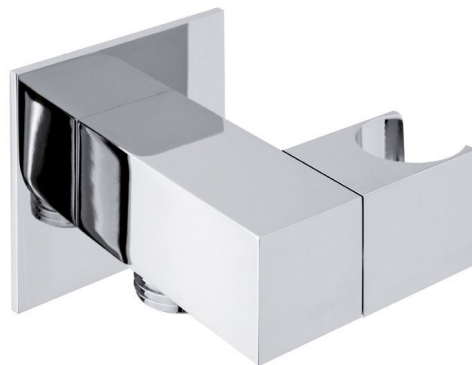

# Przyłącze kątowe z ruchomym uchwytem prysznic, chrom

 **SAPHO**

Kod: SG301

## Rozmiary

Wysokość: 50 mm

Głębokość: 71 mm

## Właściwości

Kolor: Chrom

Materiał: Mosiądz

Gwarancja: 2 lata