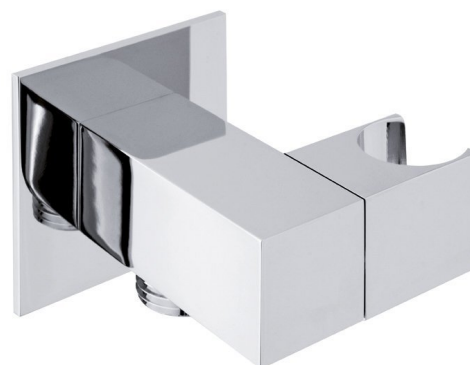

Przyłącze kątowe z ruchomym uchwytem prysznic, chrom

SAPHO

Kod: SG301

Rozmiary

Wysokość: 50 mm

Głębokość: 71 mm

Właściwości

Kolor: Chrom

Materiał: Mosiądz

Gwarancja: 2 lata