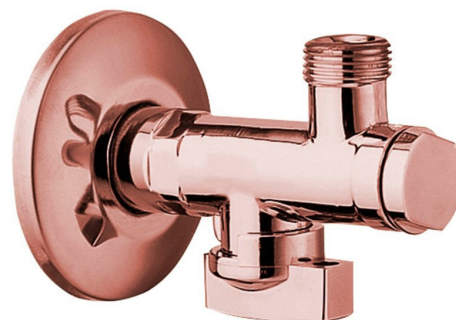

## Zawór kątowy 1/2"x 3/8", różowe złoto

**SAPHO**

Kod: 2020RZL

### Właściwości

Kolor: Różowe złoto

Materiał: Mosiądz

Gwarancja: 2 lata