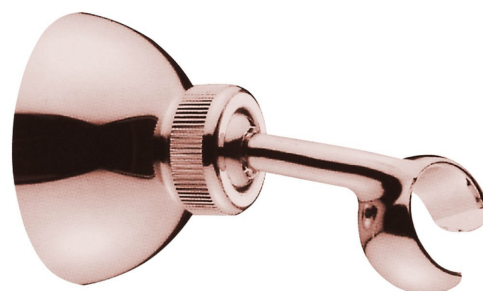

# Uchwyt prysznicowy obrotowy, różowe złoto

Kod: SUP27

## Rozmiary

Średnica: 65 mm

Szerokość: 65 mm

Wysokość: 65 mm

Głębokość: 99 mm

## Właściwości

Kolor: Różowe złoto

Materiał: Mosiądz

Kształt: Retro

Instalacja: Ścienna

Wyposażenie: Obrotowa wylewka

Waga / szt.: 0.31 kg

Opakowanie: 1 szt.

## Części zamienne

UAK 6 komplet do mocowania akcesoriów łazienkowych, Śruba 4,5x60 (Kod: 40015)

Karta techniczna