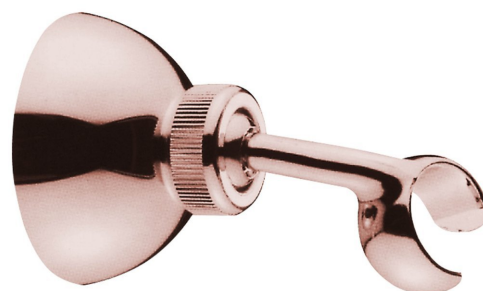

Uchwyt prysznicza obrotowy, różowe złoto

Kod: SUP27

Podstawowe informacje

Marka: Sapho

Rozmiary

Średnica: 65 mm

Szerokość: 65 mm

Wysokość: 65 mm

Głębokość: 99 mm

Właściwości

Kolor: Różowe złoto

Materiał: Mosiądz

Kształt: Retro

Instalacja: Ścienna

Wyposażenie: Obrotowa wylewka

Waga / szt.: 0.31 kg

Opakowanie: 1 szt.

Gwarancja: 2 lata

Części zamienne

UAK 6 komplet do mocowania akcesoriów łazienkowych, Śruba 4,5x60 (Kod: 40015)

Karta techniczna