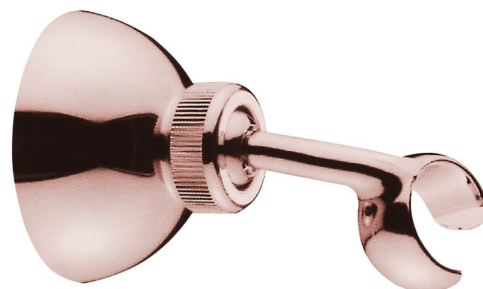

Uchwyt prysznicia obrotowy, różowe złoto

Kod: SUP27

Podstawowe informacje

Marka: Sapho

Rozmiary

Średnica: 65 mm

Szerokość: 65 mm

Wysokość: 65 mm

Głębokość: 99 mm

Właściwości

Kolor: Różowe złoto

Materiał: Mosiądz

Kształt: Retro

Instalacja: Ścienna

Wyposażenie: Obrotowa wylewka

Waga / szt.: 0.31 kg

Opakowanie: 1 szt.

Gwarancja: 2 lata

Części zamienne

UAK 6 komplet do mocowania akcesoriów łazienkowych, Śruba 4,5x60 (Kod: 40015)

Karta techniczna