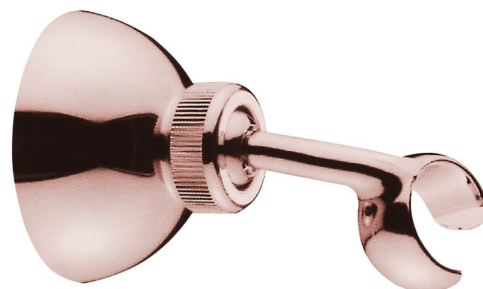

# Uchwyt prysznicowy obrotowy, różowe złoto

Kod: SUP27

## Rozmiary

Średnica: 65 mm

Szerokość: 65 mm

Wysokość: 65 mm

Głębokość: 99 mm

## Właściwości

Kolor: Różowe złoto

Materiał: Mosiądz

Kształt: Retro

Instalacja: Ścienna

Wyposażenie: Obrotowa wylewka

Waga / szt.: 0.31 kg

Opakowanie: 1 szt.

## Części zamienne

UAK 6 komplet do mocowania akcesoriów łazienkowych, Śruba 4,5x60 (Kod: 40015)

Karta techniczna