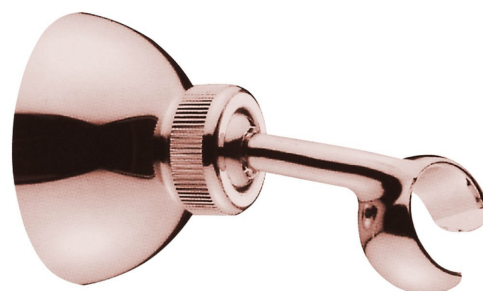

Uchwyt prysznicowy obrotowy, różowe złoto

Kod: SUP27

Podstawowe informacje

Marka: Sapho

Rozmiary

Średnica: 65 mm

Szerokość: 65 mm

Wysokość: 65 mm

Głębokość: 99 mm

Właściwości

Kolor: Różowe złoto

Materiał: Mosiądz

Kształt: Retro

Instalacja: Ścienna

Wyposażenie: Obrotowa wylewka

Waga / szt.: 0.31 kg

Opakowanie: 1 szt.

Gwarancja: 2 lata

Części zamienne

UAK 6 komplet do mocowania akcesoriów łazienkowych, Śruba 4,5x60 (Kod: 40015)

Karta techniczna