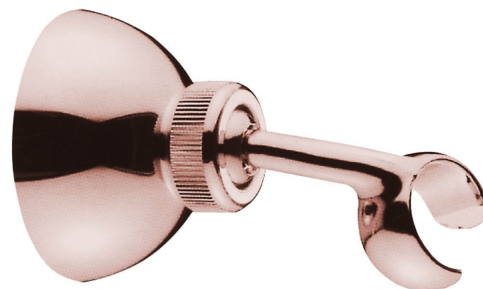

## Uchwyt prysznicza obrotowy, różowe złoto

 **SAPHO**

**Kod:** SUP27

### Rozmiary

Średnica: 65 mm

Szerokość: 65 mm

Wysokość: 65 mm

Głębokość: 99 mm

### Właściwości

Kolor: Różowe złoto

Materiał: Mosiądz

Gwarancja: 2 lata