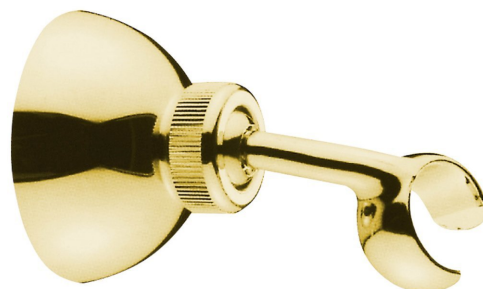

Kod: SUP25

Podstawowe informacje

Marka: Sapho

Rozmiary

Średnica: 65 mm

Szerokość: 65 mm

Wysokość: 65 mm

Głębokość: 99 mm

Właściwości

Kolor: Złoty

Materiał: Mosiądz

Kształt: Retro

Instalacja: Ścienna

Wyposażenie: Obrotowa wylewka

Waga / szt.: 0.31 kg

Opakowanie: 1 szt.

Gwarancja: 2 lata

Części zamienne

UAK 6 komplet do mocowania akcesoriów łazienkowych, Śruba 4,5x60 (Kod: 40015)

Karta techniczna