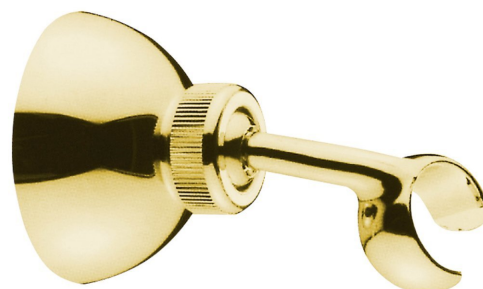

Uchwyt prysznicia obrotowy, złoty

 **SAPHO**

Kod: SUP25

Rozmiary

Średnica: 65 mm

Szerokość: 65 mm

Wysokość: 65 mm

Głębokość: 99 mm

Właściwości

Kolor: Złoty

Materiał: Mosiądz

Gwarancja: 2 lata

Karta techniczna