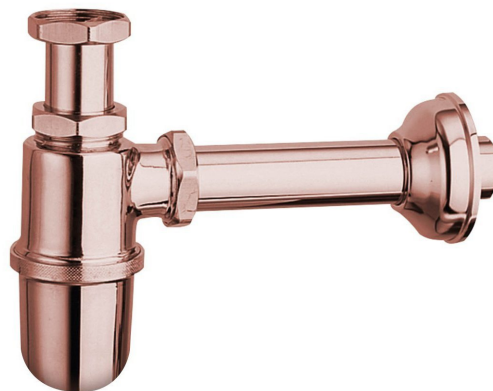

RETRO Syfon umywalkowy 5/4", odpływ 32mm, różowe złoto

Kod: 9597

Podstawowe informacje

Marka: Sapho
Seria: ANTEA

Właściwości

Kolor: Różowe złoto
Materiał: Mosiądz
Średnica odpływu: 32 mm
Rozmiar gwintu: 5/4"
Waga / szt.: 1.05 kg
Opakowanie: 1 szt.
Gwarancja: 2 lata