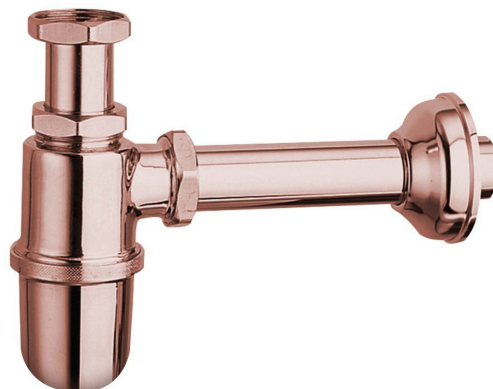

# RETRO Syfon umywalkowy 5/4", odpływ 32mm, różowe złoto

Kod: 9597

## Podstawowe informacje

Marka: Sapho  
Seria: ANTEA

## Właściwości

Kolor: Różowe złoto  
Materiał: Mosiądz  
Średnica odpływu: 32 mm  
Rozmiar gwintu: 5/4"  
Waga / szt.: 1.05 kg  
Opakowanie: 1 szt.  
Gwarancja: 2 lata

Karta techniczna