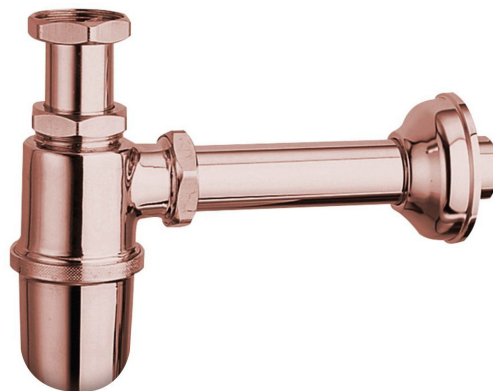

# RETRO Syfon umywalkowy 5/4", odpływ 32mm, różowe złoto

Kod: 9597

## Podstawowe informacje

Marka: Sapho  
Seria: ANTEA

## Właściwości

Kolor: Różowe złoto  
Materiał: Mosiądz  
Średnica odpływu: 32 mm  
Rozmiar gwintu: 5/4"  
Waga / szt.: 1.05 kg  
Opakowanie: 1 szt.  
Gwarancja: 2 lata

Karta techniczna