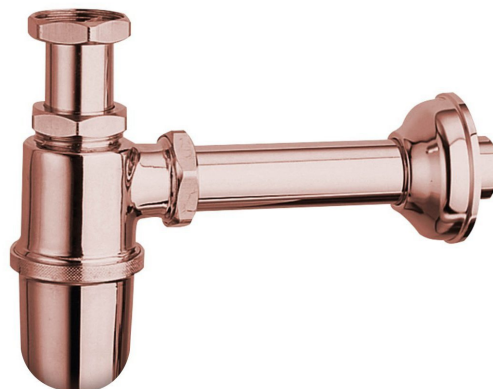

# RETRO Syfon umywalkowy 5/4", odpływ 32mm, różowe złoto

 **SAPHO**

Kod: 9597

## Właściwości

Kolor: Różowe złoto

Materiał: Mosiądz

Gwarancja: 2 lata