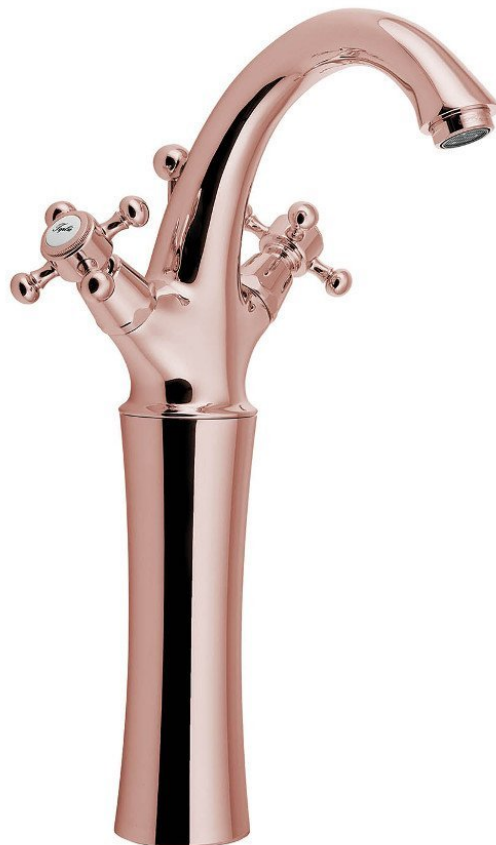

**ANTEA bateria umywalkowa wysoka z odpływem,
wysokość 300mm, różowe złoto**

SAPHO

Kod: 3277L

Podstawowe informacje

Marka: Sapho
Seria: ANTEA

Rozmiary

Szerokość: 172 mm
Wysokość: 345 mm
Głębokość: 140 mm

Właściwości

Kolor: Różowe złoto
Materiał: Mosiądz
Kształt: Retro
Instalacja: Stojąca
Rodzaj sterowania: Kurek
Wysokość wypływu wody: 300 mm
Wyposażenie: Z korkiem
Waga / szt.: 3.54 kg
Opakowanie: 1 szt.
Gwarancja: 6 lat

Części zamienne

ANTEA oznaczenie woda zimna, CZ (Kod: NDANTEA-STUDENÁ)

ANTEA oznaczenie woda ciepła, CZ (Kod: NDANTEA-TEPLÁ)

ANTEA oznaczenie woda ciepła i zimna, para, EN (Hot+Cold) (Kod: NDANTEA-HOT+COLD)

Głowica ceramiczna 1/2", 8/20, ciepła-zimna, Axia, Airtech, Epoca, Antea (Kod: VIT003)

ANTEA oznaczenie woda ciepła i zimna, para, IT (Caldo/Freddo) (Kod: NDANTEA-CALDO+FREDDO)

ANTEA bateria umywalkowa wysoka z odpływem,
wysokość 300mm, różowe złoto