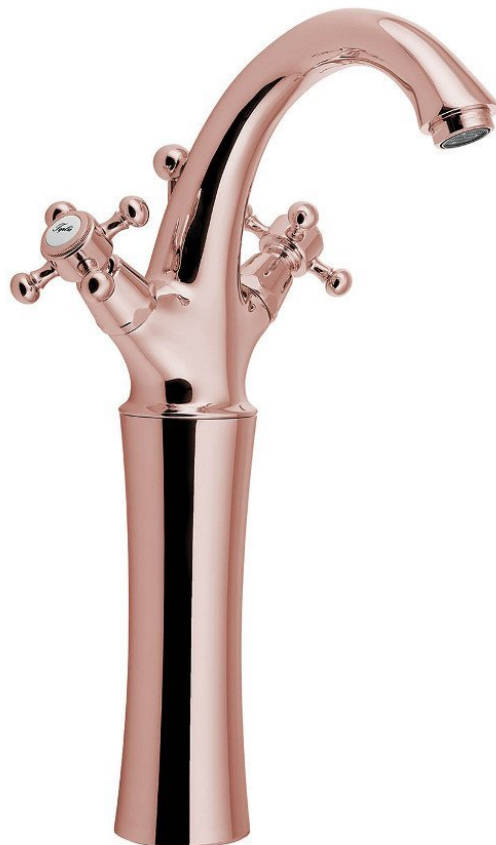

**ANTEA bateria umywalkowa wysoka z odpływem,  
wysokość 300mm, różowe złoto**

**SAPHO**

Kod: 3277L

**Podstawowe informacje**

Marka: Sapho  
Seria: ANTEA

**Rozmiary**

Szerokość: 172 mm  
Wysokość: 345 mm  
Głębokość: 140 mm

**Właściwości**

Kolor: Różowe złoto  
Materiał: Mosiądz  
Kształt: Retro  
Instalacja: Stojąca  
Rodzaj sterowania: Kurek  
Wysokość wypływu wody: 300 mm  
Wyposażenie: Z korkiem  
Waga / szt.: 3.54 kg  
Opakowanie: 1 szt.  
Gwarancja: 6 lat

**Części zamienne**

ANTEA oznaczenie woda ciepła i zimna, para, EN (Hot+Cold) (Kod: NDANTEA-HOT+COLD)

Głowica ceramiczna 1/2", 8/20, ciepła-zimna, Axia, Airtech, Epoca, Antea (Kod: VIT003)

ANTEA oznaczenie woda ciepła i zimna, para, IT (Caldo/Freddo) (Kod: NDANTEA-CALDO+FREDDO)

ANTEA bateria umywalkowa wysoka z odpływem,  
wysokość 300mm, różowe złoto

 **SAPHO**