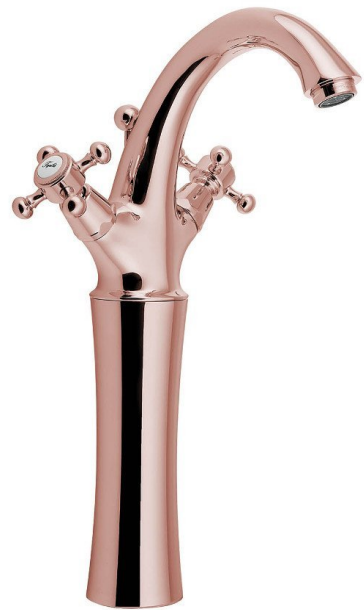

**ANTEA bateria umywalkowa wysoka z odpływem,  
wysokość 300mm, różowe złoto**

**SAPHO**

**Kod:** 3277L

**Rozmiary**

Szerokość: 172 mm

Wysokość: 345 mm

Głębokość: 140 mm

**Właściwości**

Kolor: Różowe złoto

Materiał: Mosiądz

Gwarancja: 6 lat

**Karta techniczna**