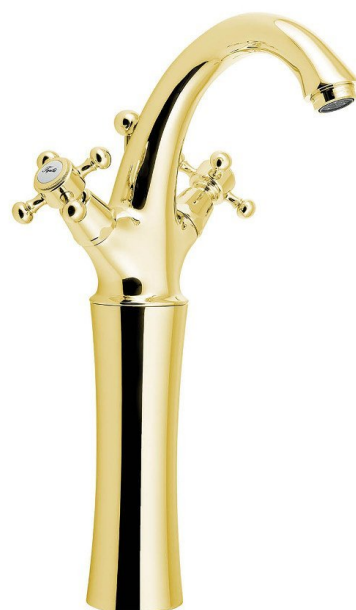

**ANTEA bateria umywalkowa wysoka z odpływem,
wysokość 300mm, złoto**

SAPHO

Kod: 3275L

Rozmiary

Szerokość: 172 mm

Wysokość: 345 mm

Głębokość: 140 mm

Właściwości

Kolor: Złoty

Materiał: Mosiądz

Gwarancja: 6 lat

Karta techniczna